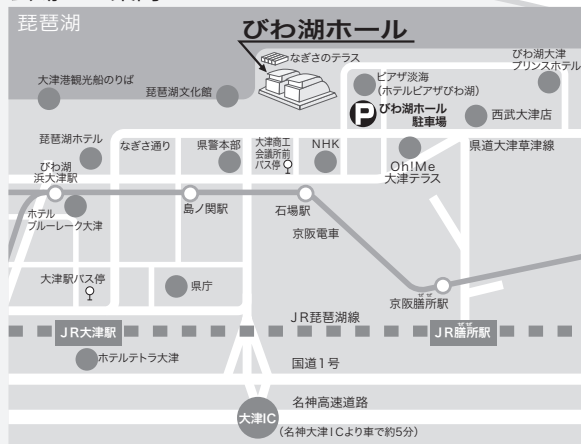

応募方法 1500名様無料ご招待
受付期間/11月1日(金)～11月30日(土)
消印有効

●入場整理券が必要です。 ●未就学児の入場はご遠慮ください。
入場整理券をご希望の方は、ハガキに「希望枚数(2枚まで)・住所・氏名・電話番号」を明記し以下までお送りください。
1枚の応募ハガキで申し込める入場整理券の枚数は2枚までです。
応募者多数の場合は抽選とし、結果は発送をもって通知にかえさせていただきます。
当選者には12月20日までに入場整理券を発送いたします。

《入場整理券応募先》〒520-3047 滋賀県栗東市手原8-1-2
「平和堂財団 ガラ・コンサート2020 係」

会場のご案内

【びわ湖ホールへの交通のご案内】

- JR琵琶湖線(東海道本線)「大津」駅より徒歩約20分、またはバス湖岸線約5分(大津商工会議所前下車 徒歩約4分)
- JR琵琶湖線「膳所」駅より徒歩約15分 または京阪電車のかえ「石場」駅より徒歩約3分

《駐車場のご案内》

有料849台 24時間営業(料金:4時間まで毎時210円)
※詳細はびわ湖ホールホームページにて